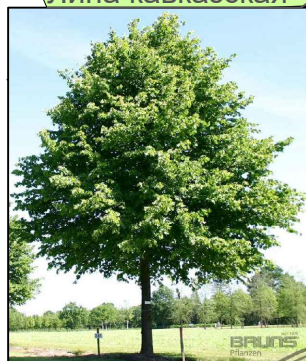

Кипарис вечнозеленый колонновидный

Экзохорда

Абелия

Липа кавказская

Офиопогон

Смолосемянник мелколистный

Вейгела

Спортивная площадка

Скамейка-диван "Круглая"

Детская площадка

Ива желтая плакучая

Пергола "Волна" со скамейкой

Концепция благоустройства сквера по адресу: аул Большой Кичмай, Лазаревский район, г. Сочи

Концепция благоустройства
